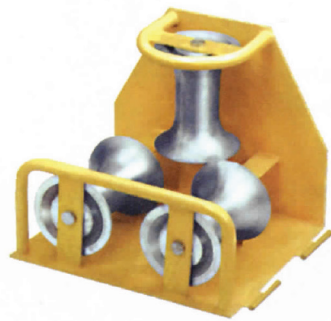

LiftinGear

Premier Lifting & Handling Products

Cable Tray Sheaves

HHL-I

HHL-III A

HHL-III B

HHL-IB

HHL-III

Model	Pulley Size (mm)	Weight (Kg)	Packing Size
HHL-I	Ø160xØ140	13.4	230x210x217
HHL-III	Ø160xØ140	13.4	575x335x350
HHL-IB	Ø160xØ140	4.8	260x220x300
HHL-III B	Ø160xØ140	21	620x230x225
HHL-III A	Ø160xØ140	15.2	420x335x325