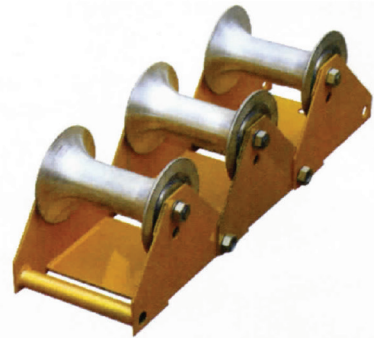

LiftinGear

Premier Lifting & Handling Products

Cable Tray Sheaves

HHL-I

HHL-III A

HHL-III B

HHL-IB

HHL-III

Model	Pulley Size (mm)	Weight (Kg)	Packing Size
HHL-I	Ø160xØ140	13.4	230x210x217
HHL-III	Ø160xØ140	13.4	575x335x350
HHL-IB	Ø160xØ140	4.8	260x220x300
HHL-III B	Ø160xØ140	21	620x230x225
HHL-III A	Ø160xØ140	15.2	420x335x325